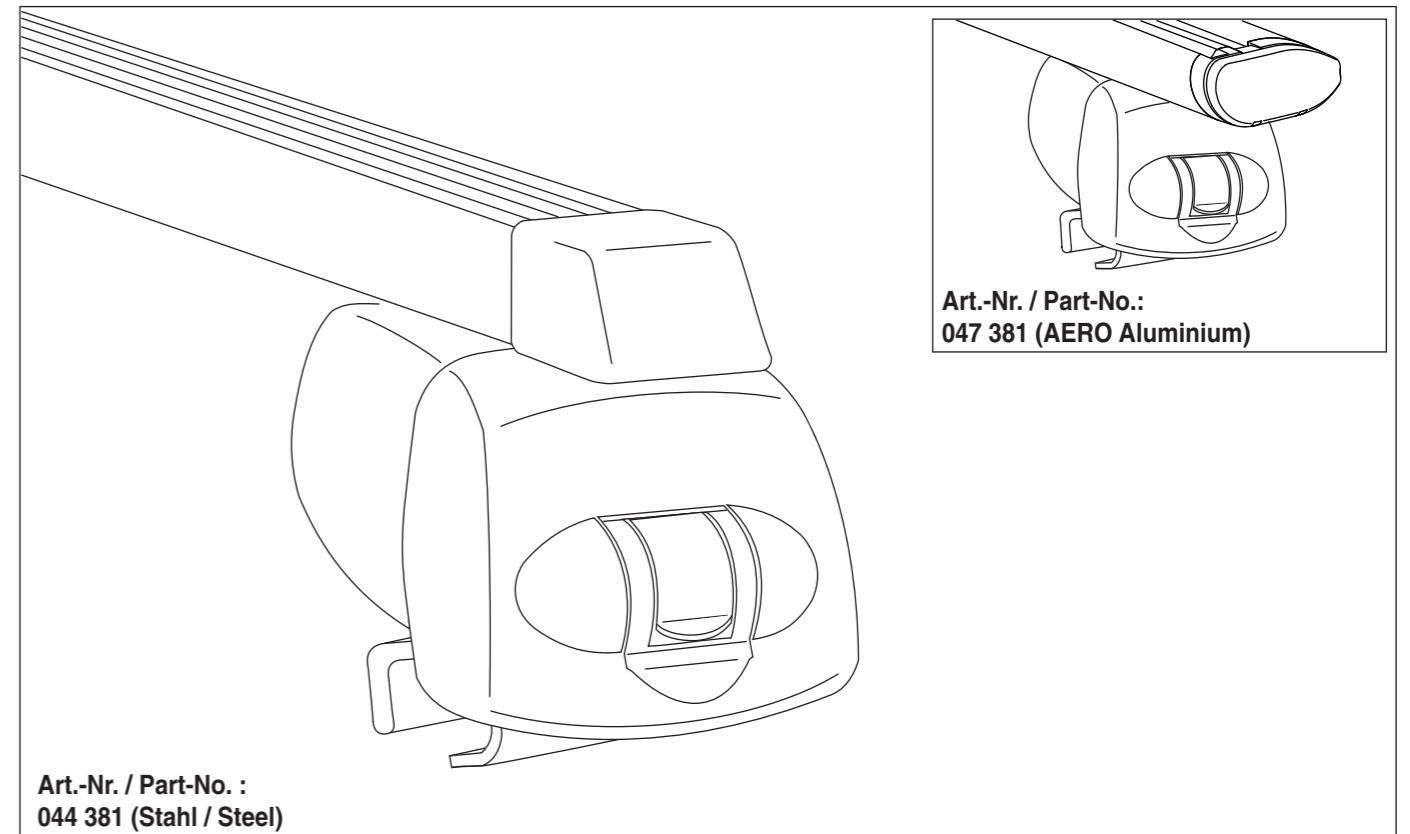

Atera SIGNO

Skoda
Octavia Reling Kombi 04/2020-

nur bei Art.Nr.: 047 381
only for part no.: 047 381

A- 9919700163
B- 9945700223
C1- 8828700062
C2- 8828700063

- 1- 9945700092
- 2- 9919700143
- 3- 9945700105
- 4- 9912700051
- 5a- 9918700526
- 5b- 9918700527
- 6- 9923700009
- 7- 9918700250
- 8- 9918700249
- 9- 9904700335
- 10- 9912700086
- 11- 9910700004
- 12- 9908700231
- 13- 9908700209
- 14- 9918700228
- 15- 9918700246
- 16- 9917700010
- 17- 9918700588
- 18- 9918700245
- 19- 9910700004
- 20- 9908700375
- 21- 9918700247
- 22a- 9949700699
- 22b- 9949700699
- 22c- 9949700699
- 22d- 9949700699

8830700387
9904700324

Atera SIGNO

Skoda
Octavia Kombi 04/2020-
(mit Reling / with rail / avec rails de toit)

Art.-Nr. / Part-No.: 044 381
Art.-Nr. / Part-No.: 047 381

044 381 (Stahl) (Steel)		5,0 kg
047 381 (AERO Aluminium)		4,5 kg