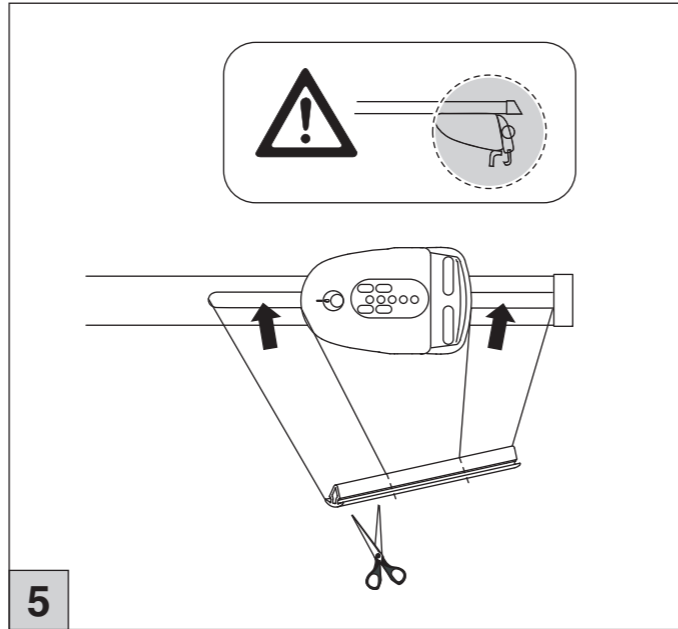

Atera SIGNO

Skoda
Octavia Reling Kombi 04/2020-

nur bei Art.Nr.: 047 381
only for part no.: 047 381

A- 9919700163
B- 9945700223
C1- 8828700062
C2- 8828700063

- 1- 9945700092
- 2- 9919700143
- 3- 9945700105
- 4- 9912700051
- 5a- 9918700526
- 5b- 9918700527
- 6- 9923700009
- 7- 9918700250
- 8- 9918700249
- 9- 9904700335
- 10- 9912700086
- 11- 9910700004
- 12- 9908700231
- 13- 9908700209
- 14- 9918700228
- 15- 9918700246
- 16- 9917700010
- 17- 9918700588
- 18- 9918700245
- 19- 9910700004
- 20- 9908700375
- 21- 9918700247
- 22a- 9949700699
- 22b- 9949700699
- 22c- 9949700699
- 22d- 9949700699

8830700387
9904700324

Atera SIGNO

Skoda
Octavia Kombi 04/2020-
(mit Reling / with rail / avec rails de toit)

Art.-Nr. / Part-No.: 044 381
Art.-Nr. / Part-No.: 047 381

044 381 (Stahl) (Steel)		5,0 kg
047 381 (AERO Aluminium)		4,5 kg