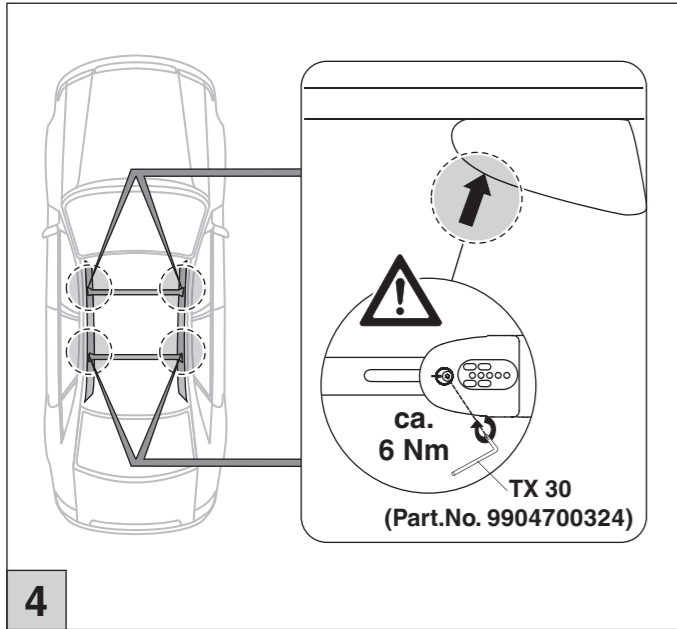

Atera SIGNO

Skoda
Octavia Reling Kombi 04/2020-

nur bei Art.Nr.: 047 381
only for part no.: 047 381

A- 9919700163
B- 9945700223
C1- 8828700062
C2- 8828700063

- 1- 9945700092
- 2- 9919700143
- 3- 9945700105
- 4- 9912700051
- 5a- 9918700526
- 5b- 9918700527
- 6- 9923700009
- 7- 9918700250
- 8- 9918700249
- 9- 9904700335
- 10- 9912700086
- 11- 9910700004
- 12- 9908700231
- 13- 9908700209
- 14- 9918700228
- 15- 9918700246
- 16- 9917700010
- 17- 9918700588
- 18- 9918700245
- 19- 9910700004
- 20- 9908700375
- 21- 9918700247
- 22a- 9949700699
- 22b- 9949700699
- 22c- 9949700699
- 22d- 9949700699

8830700387
9904700324

Atera SIGNO

Skoda
Octavia Kombi 04/2020-
(mit Reling / with rail / avec rails de toit)

Art.-Nr. / Part-No.: 044 381
Art.-Nr. / Part-No.: 047 381

044 381 (Stahl) (Steel)		5,0 kg
047 381 (AERO Aluminium)		4,5 kg